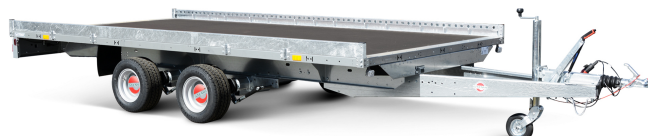

CARRIER XL

Carrier XL - SHA O2 20-30-20.2
mit seitlicher Reling und zwei ALU-Auffahrampen
290 cm

ABMESSUNGEN

| | |
|----------------------|-------------------|
| Nutzmaß (L x B) | 301 x 203 cm |
| Außenmaß (L x B x H) | 468 x 216 x 60 cm |
| Ladehöhe | 59 cm |

BELADUNG UND GEWICHT

| | |
|--------------------------|---------|
| Nutzlast | 1425 kg |
| zulässiges Gesamtgewicht | 2000 kg |

WEITERE TECHNISCHE DATEN

| | |
|-------------------|-------------------------------|
| Artikelnummer | 24415.001 |
| Radgröße | 10" |
| Tief- / Hochlader | Hochlader |
| Weitere Features | Gebremst Stützrad Stoßdämpfer |

SERIENAUSSTATTUNG

Auffahrampen und -schächte

- inklusive Auffahrrampe

Bordwand, Reling und Co.

- integrierte 2-seitige Lochreling

Fahrgestell und Rahmen

- optimale Straßenlage durch teststreckengeprüftes Fahrgestell mit STEMA Sicherheits-V-Deichsel
- Zugkugelkupplung mit Sicherheitsanzeige
- teilweise feuerverzinkt
- schraub-geschweißtes Fahrgestell
- Kunststoff-Kratzschutz auf Zugkugelkupplung

Ladefläche und Boden

- durchgängiger, rutschhemmender und wasserfester Siebdruckholzboden
- 15 mm stark

Lichttechnische Einrichtungen

- moderne Multifunktionsbeleuchtung
- mit Rückfahrcheinwerfer
- mit Nebelschlussleuchte
- mit Umrissleuchten für mehr Sicherheit
- 13-poliger Stecker, EG-Ausstattung